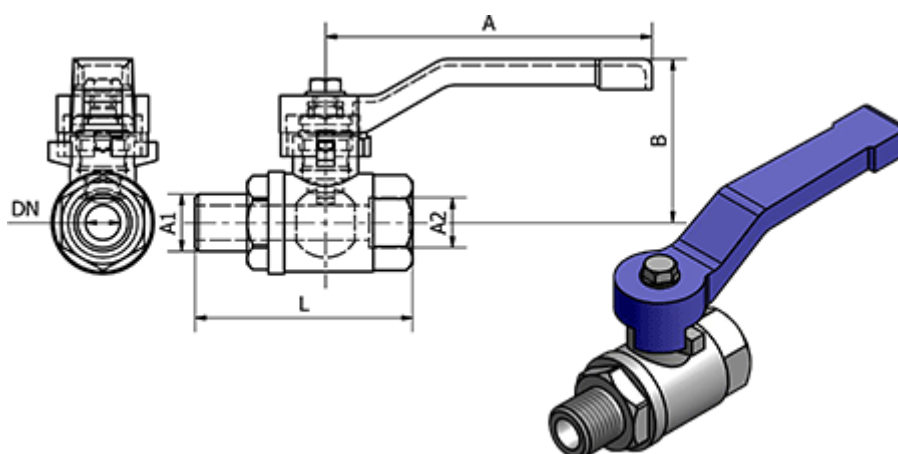

Varenummer: 58633507E
Beskrivelse: Kuglehane 335.07-E, - G 1 1/4"
Kuglehane

Mål

A	= 118
B	= 58
DN	= 30.5
Gevind A1	= G 1 1/4"
Gevind A2	= G 1 1/4"
L	= 83